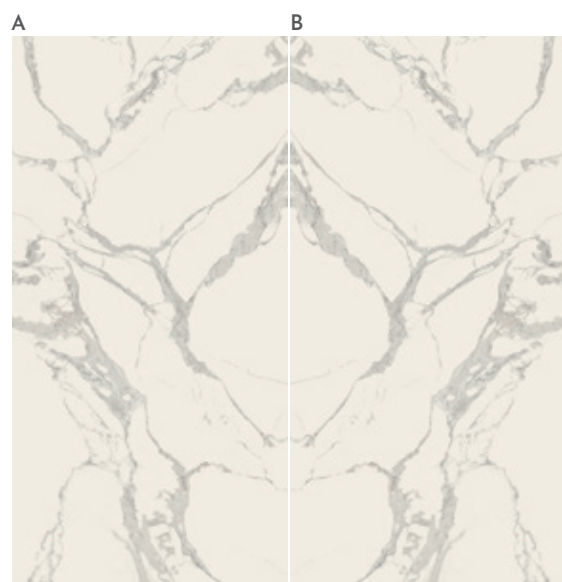

TORANO STATUARIO
(320)

ESPEJOR / THICKNESS

SOFT MATT
6mm / 12mm / 20mm

POLISHED
6mm / 12mm / 20mm

BOOKMATCH
6mm / 12mm / 20mm

COLOCACIÓN / LAYING 1

COLOCACIÓN / LAYING 2

126"x63"
320x160