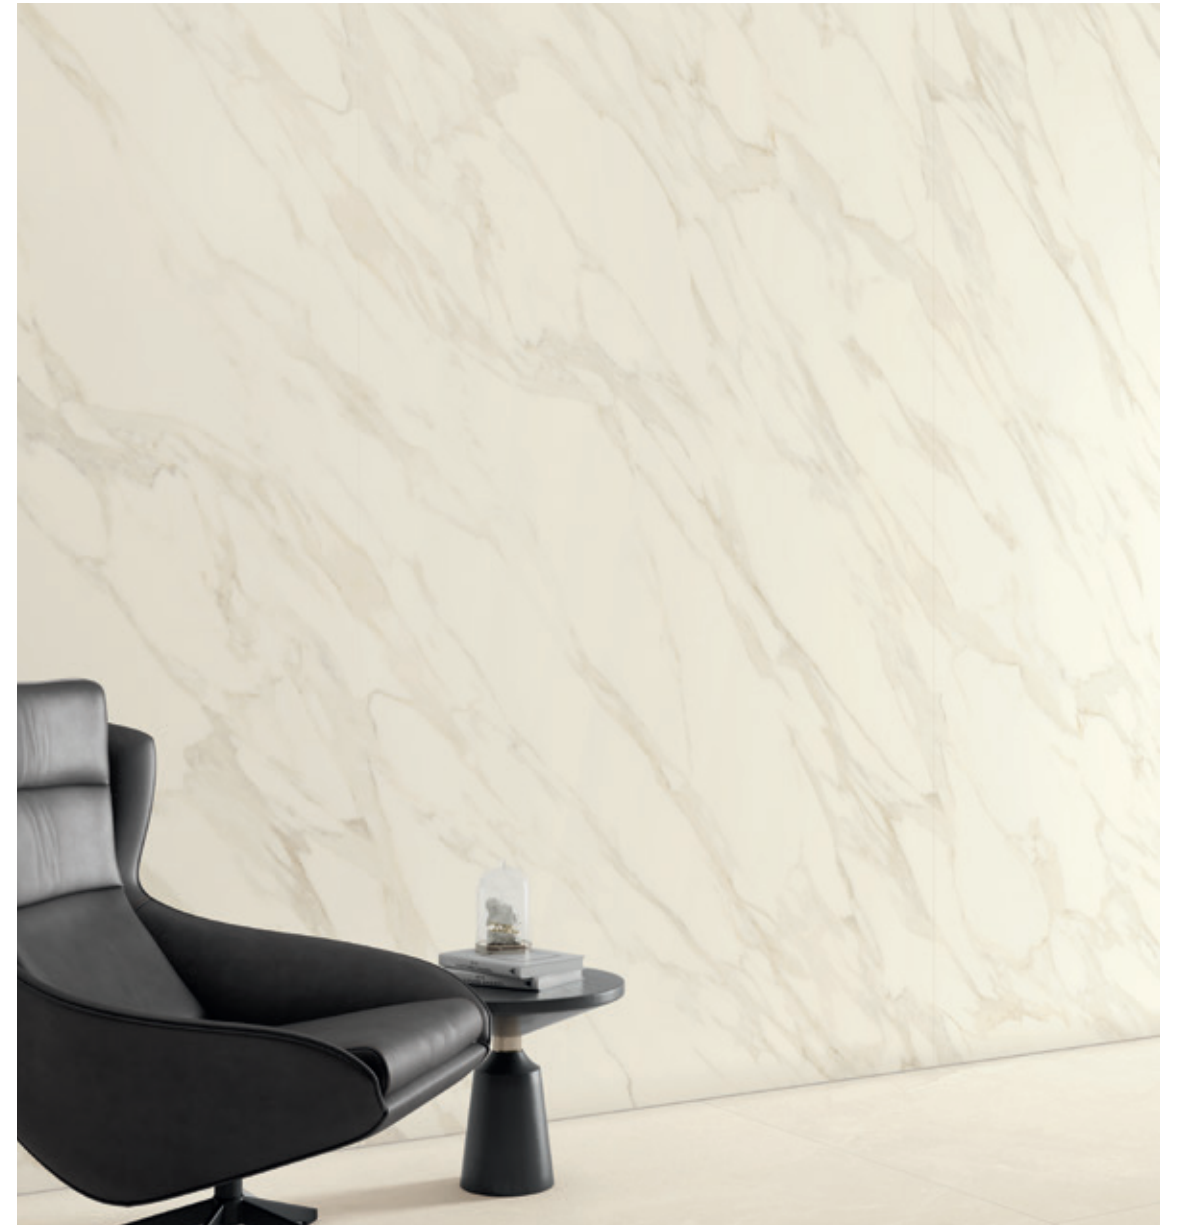

DU CAL GOLD
(240)

ESPEJOR / THICKNESS

SOFT MATT
6mm / 12mm / 20mm

POLISHED
6mm / 12mm / 20mm

ENDMATCH
6mm / 12mm / 20mm
COLOCACIÓN / LAYING 1

BOOKMATCH
6mm / 12mm / 20mm
COLOCACIÓN / LAYING 2

126"x63"
320x160