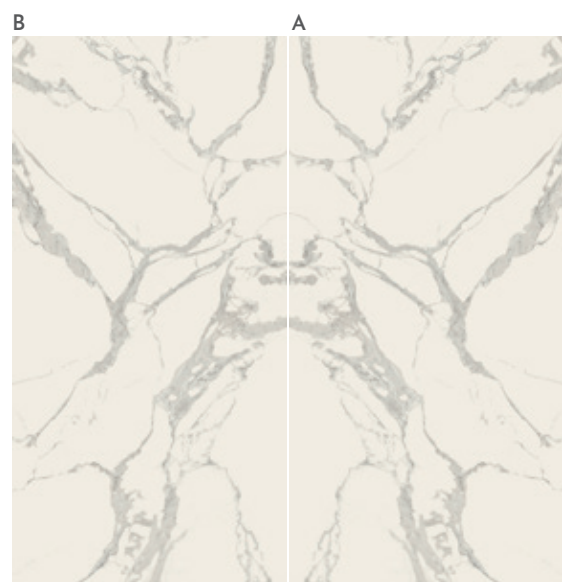

TORANO STATUARIO
(320)

ESPEJOR / THICKNESS

SOFT MATT
6mm / 12mm / 20mm

POLISHED
6mm / 12mm / 20mm

BOOKMATCH
6mm / 12mm / 20mm

COLOCACIÓN / LAYING 1

COLOCACIÓN / LAYING 2

126"x63"
320x160