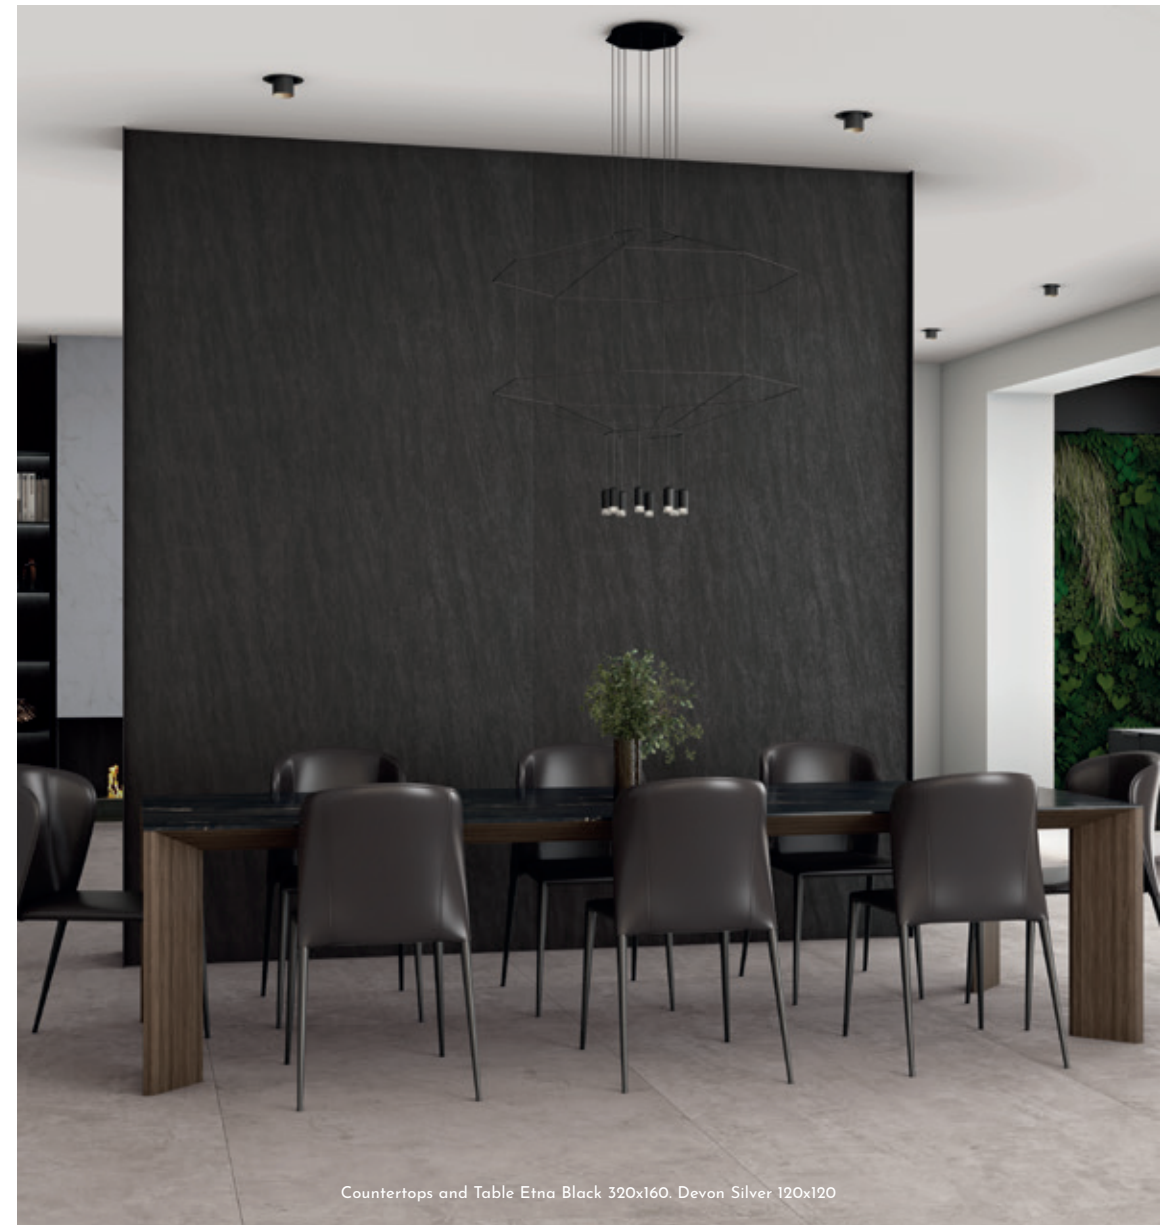

126"x63"  
320x160

Urban White 160x320, Integra Gray 90x90

ETNA BLACK  
( 730 )

ESPESOR / THICKNESS

MATT  
6mm / 12mm

6mm / 12mm  
DISEÑO ÚNICO / ONE DESIGN

126"x63"  
320x160

Countertops and Table Etna Black 320x160. Devon Silver 120x120