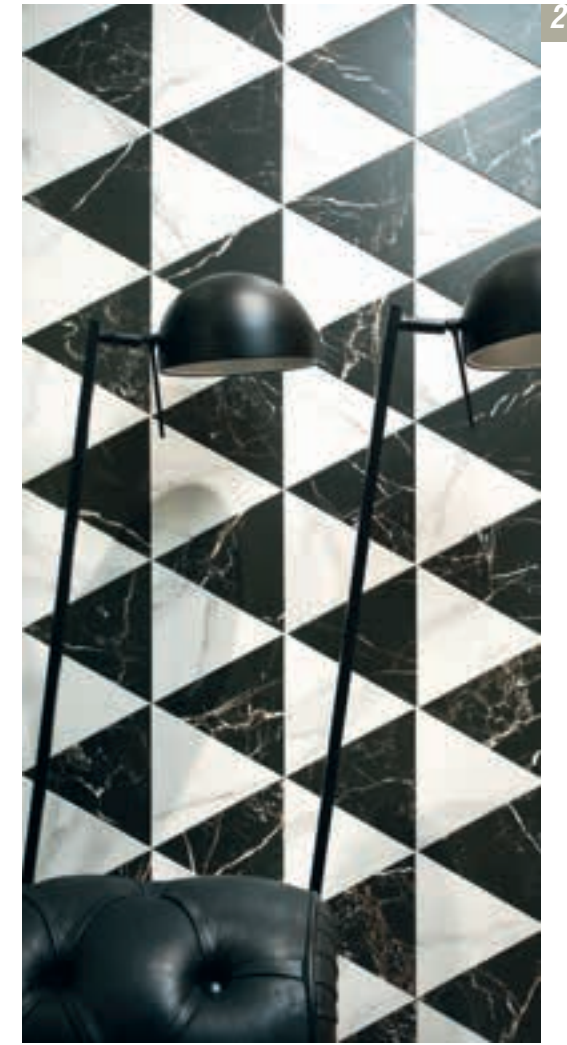

Tri Portloren
23,2x20 9"x7,8"
Natural M33

TECHNICAL SPECIFICATIONS

Black
NCS S 8500-N

TAU

Wall tile Varenna Carrara 30x90. Floor tile Portloren Black 120x120.

PORTLOREN BLACK 06 DESIGNS 120x120

Floor tile Portloren Black and Varenna Carrara 120x120. Wall tile Varenna Carrara 120x120.

Stecche
(Portloren/Varenna)
40x30 16"x12"
☐ Pulido P19

Tri Portloren
23,2x20 9"x7,8"
○ Natural M33

Tri Varenna
23,2x20 9"x7,8"
○ Natural M33