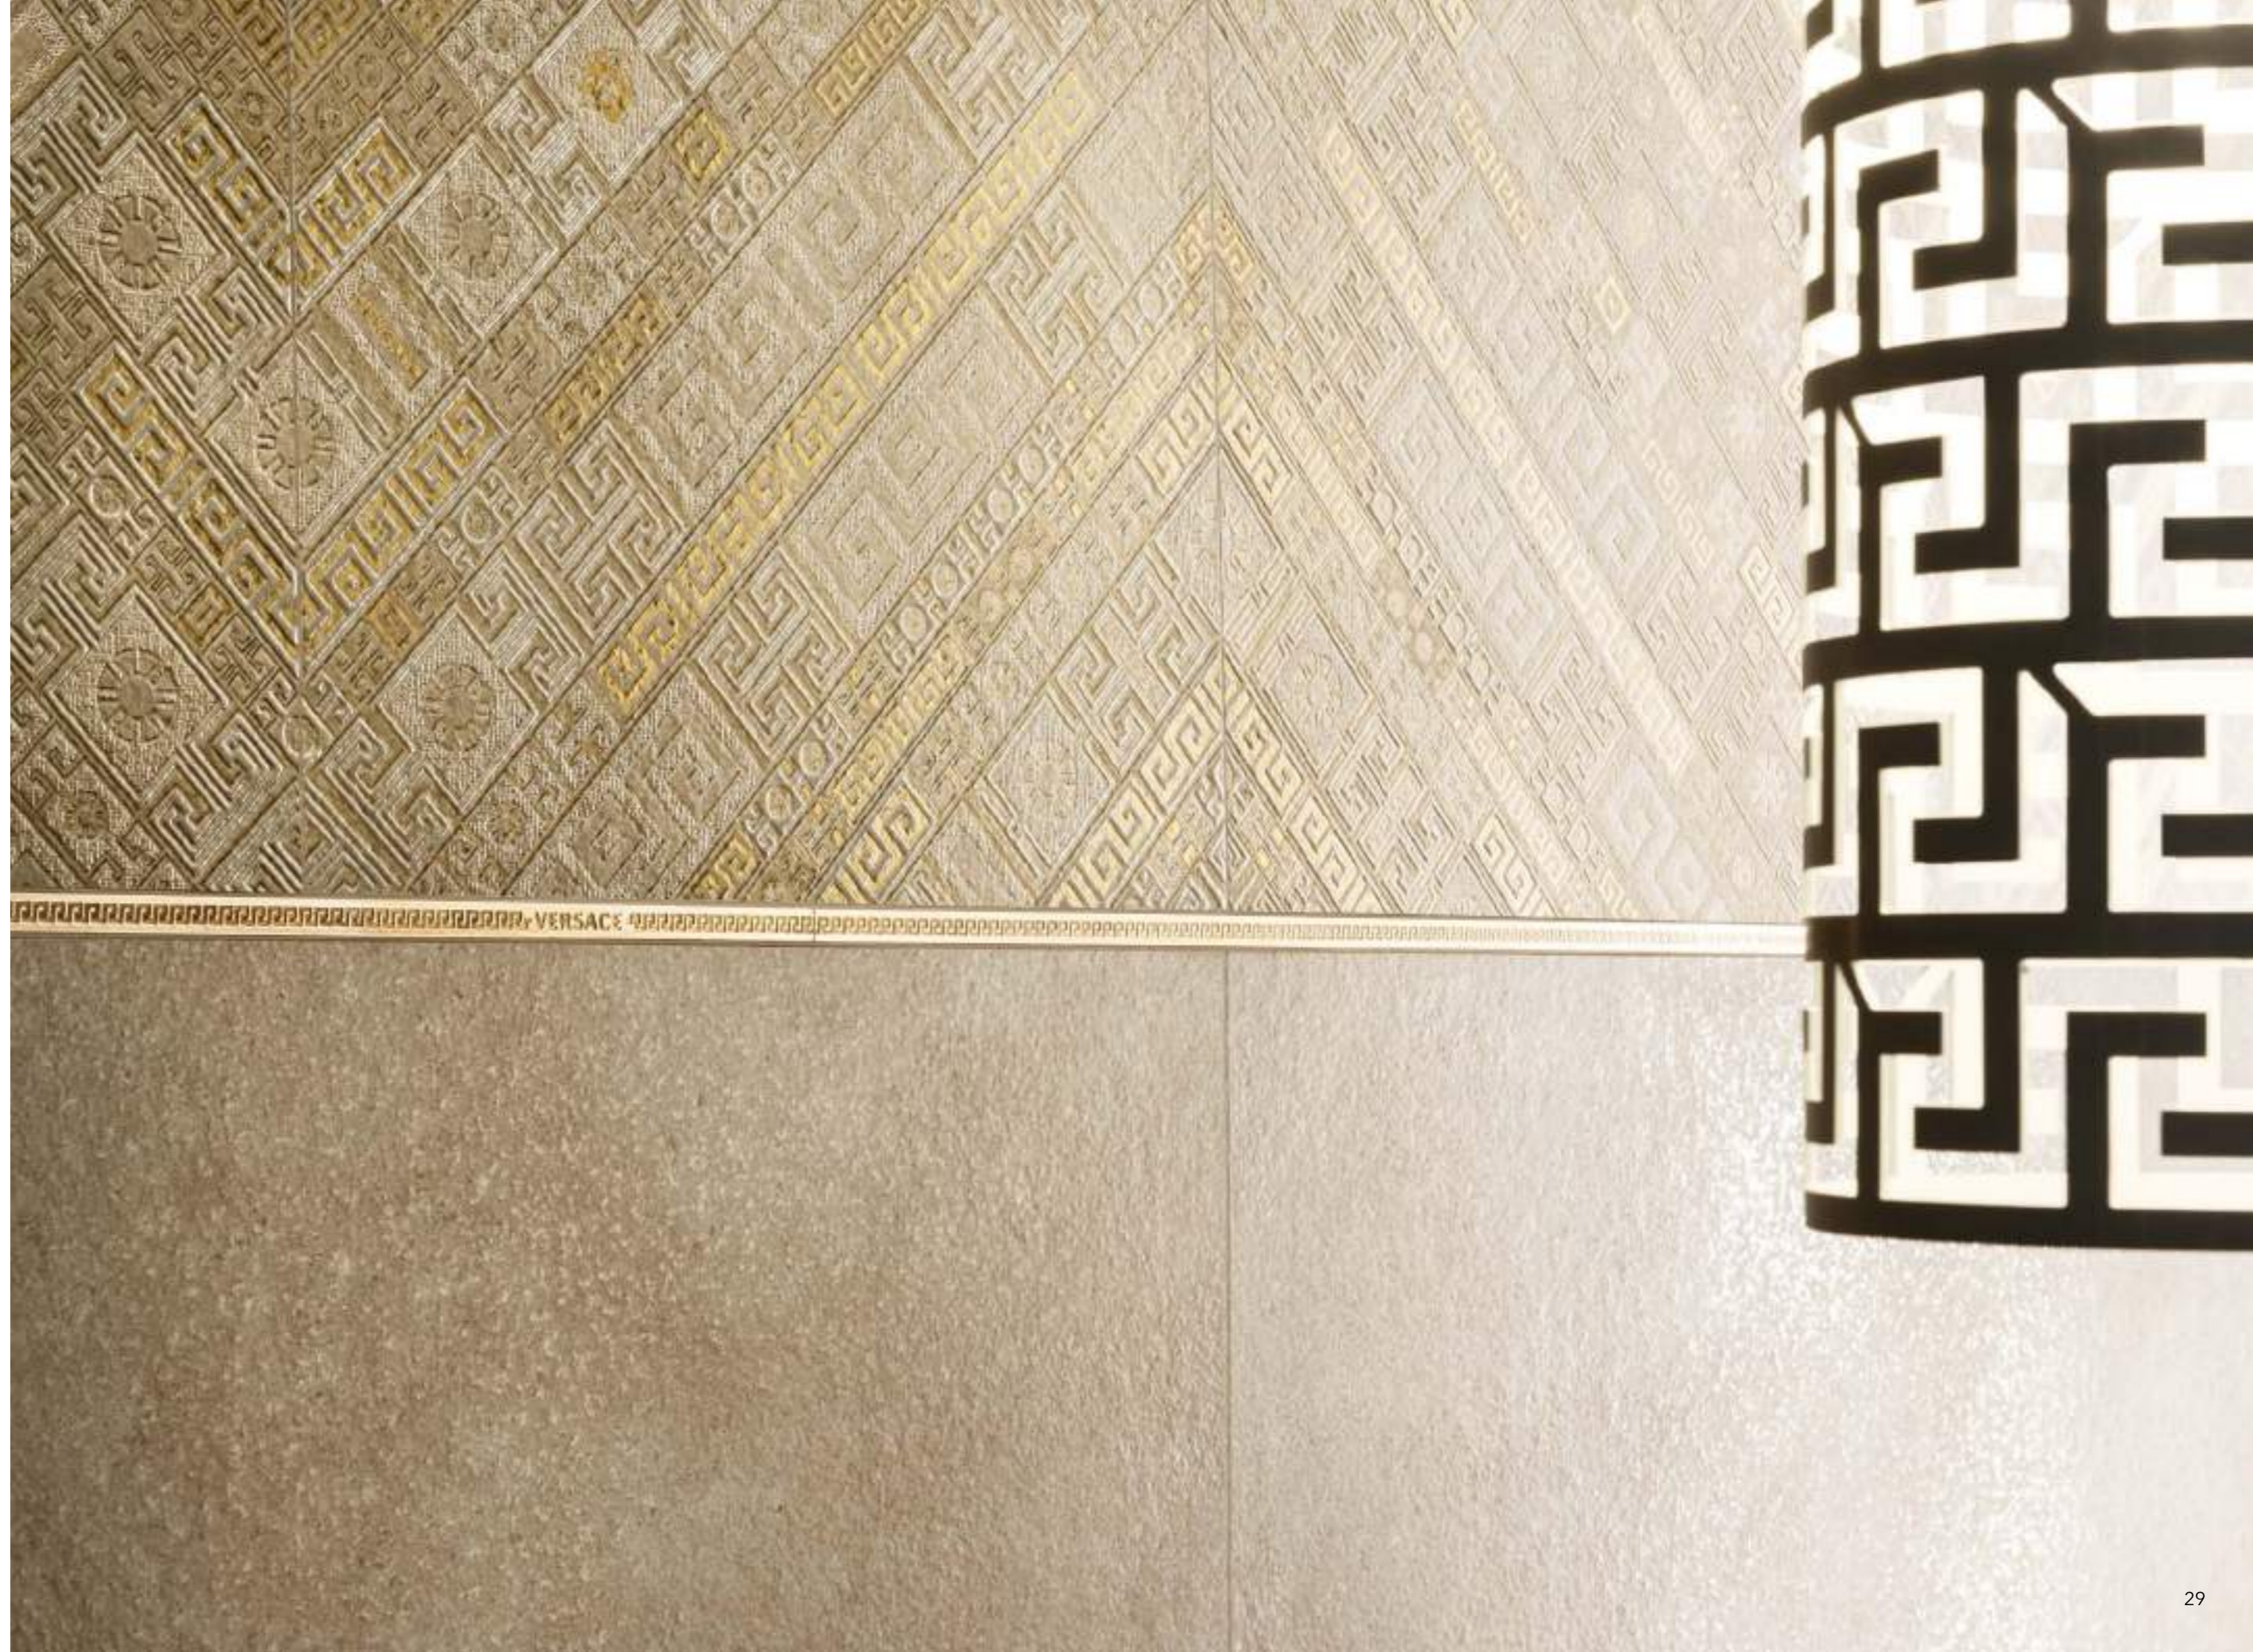

#GREEK

STRIPES BEIGE/ORO 40x40
PROFILO OTTONE GRECA
BEIGE LAP 80x180