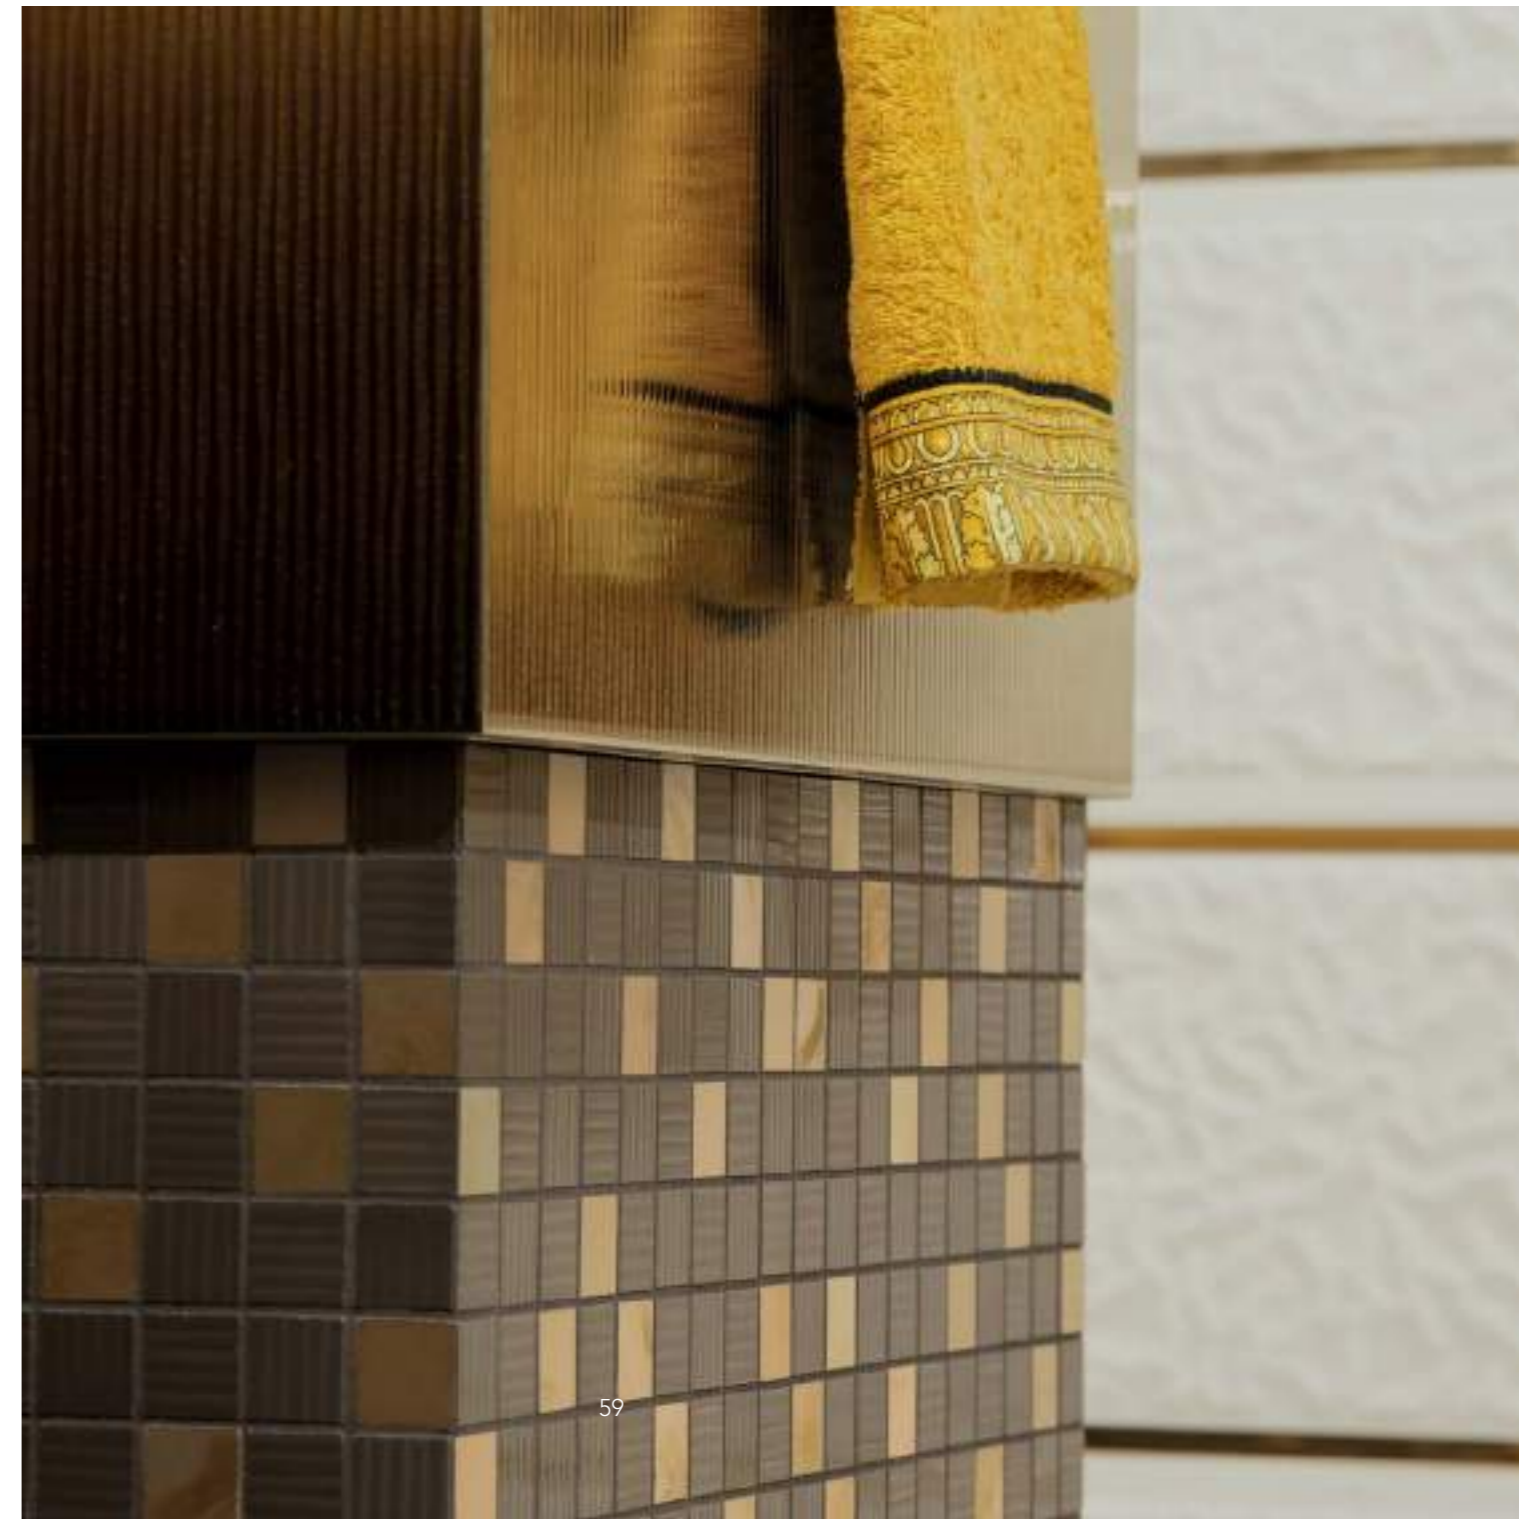

GOLD

ORO RIGA 25x75
MOSAICO RIGA BAROCCO MOKA/ORO 25x25