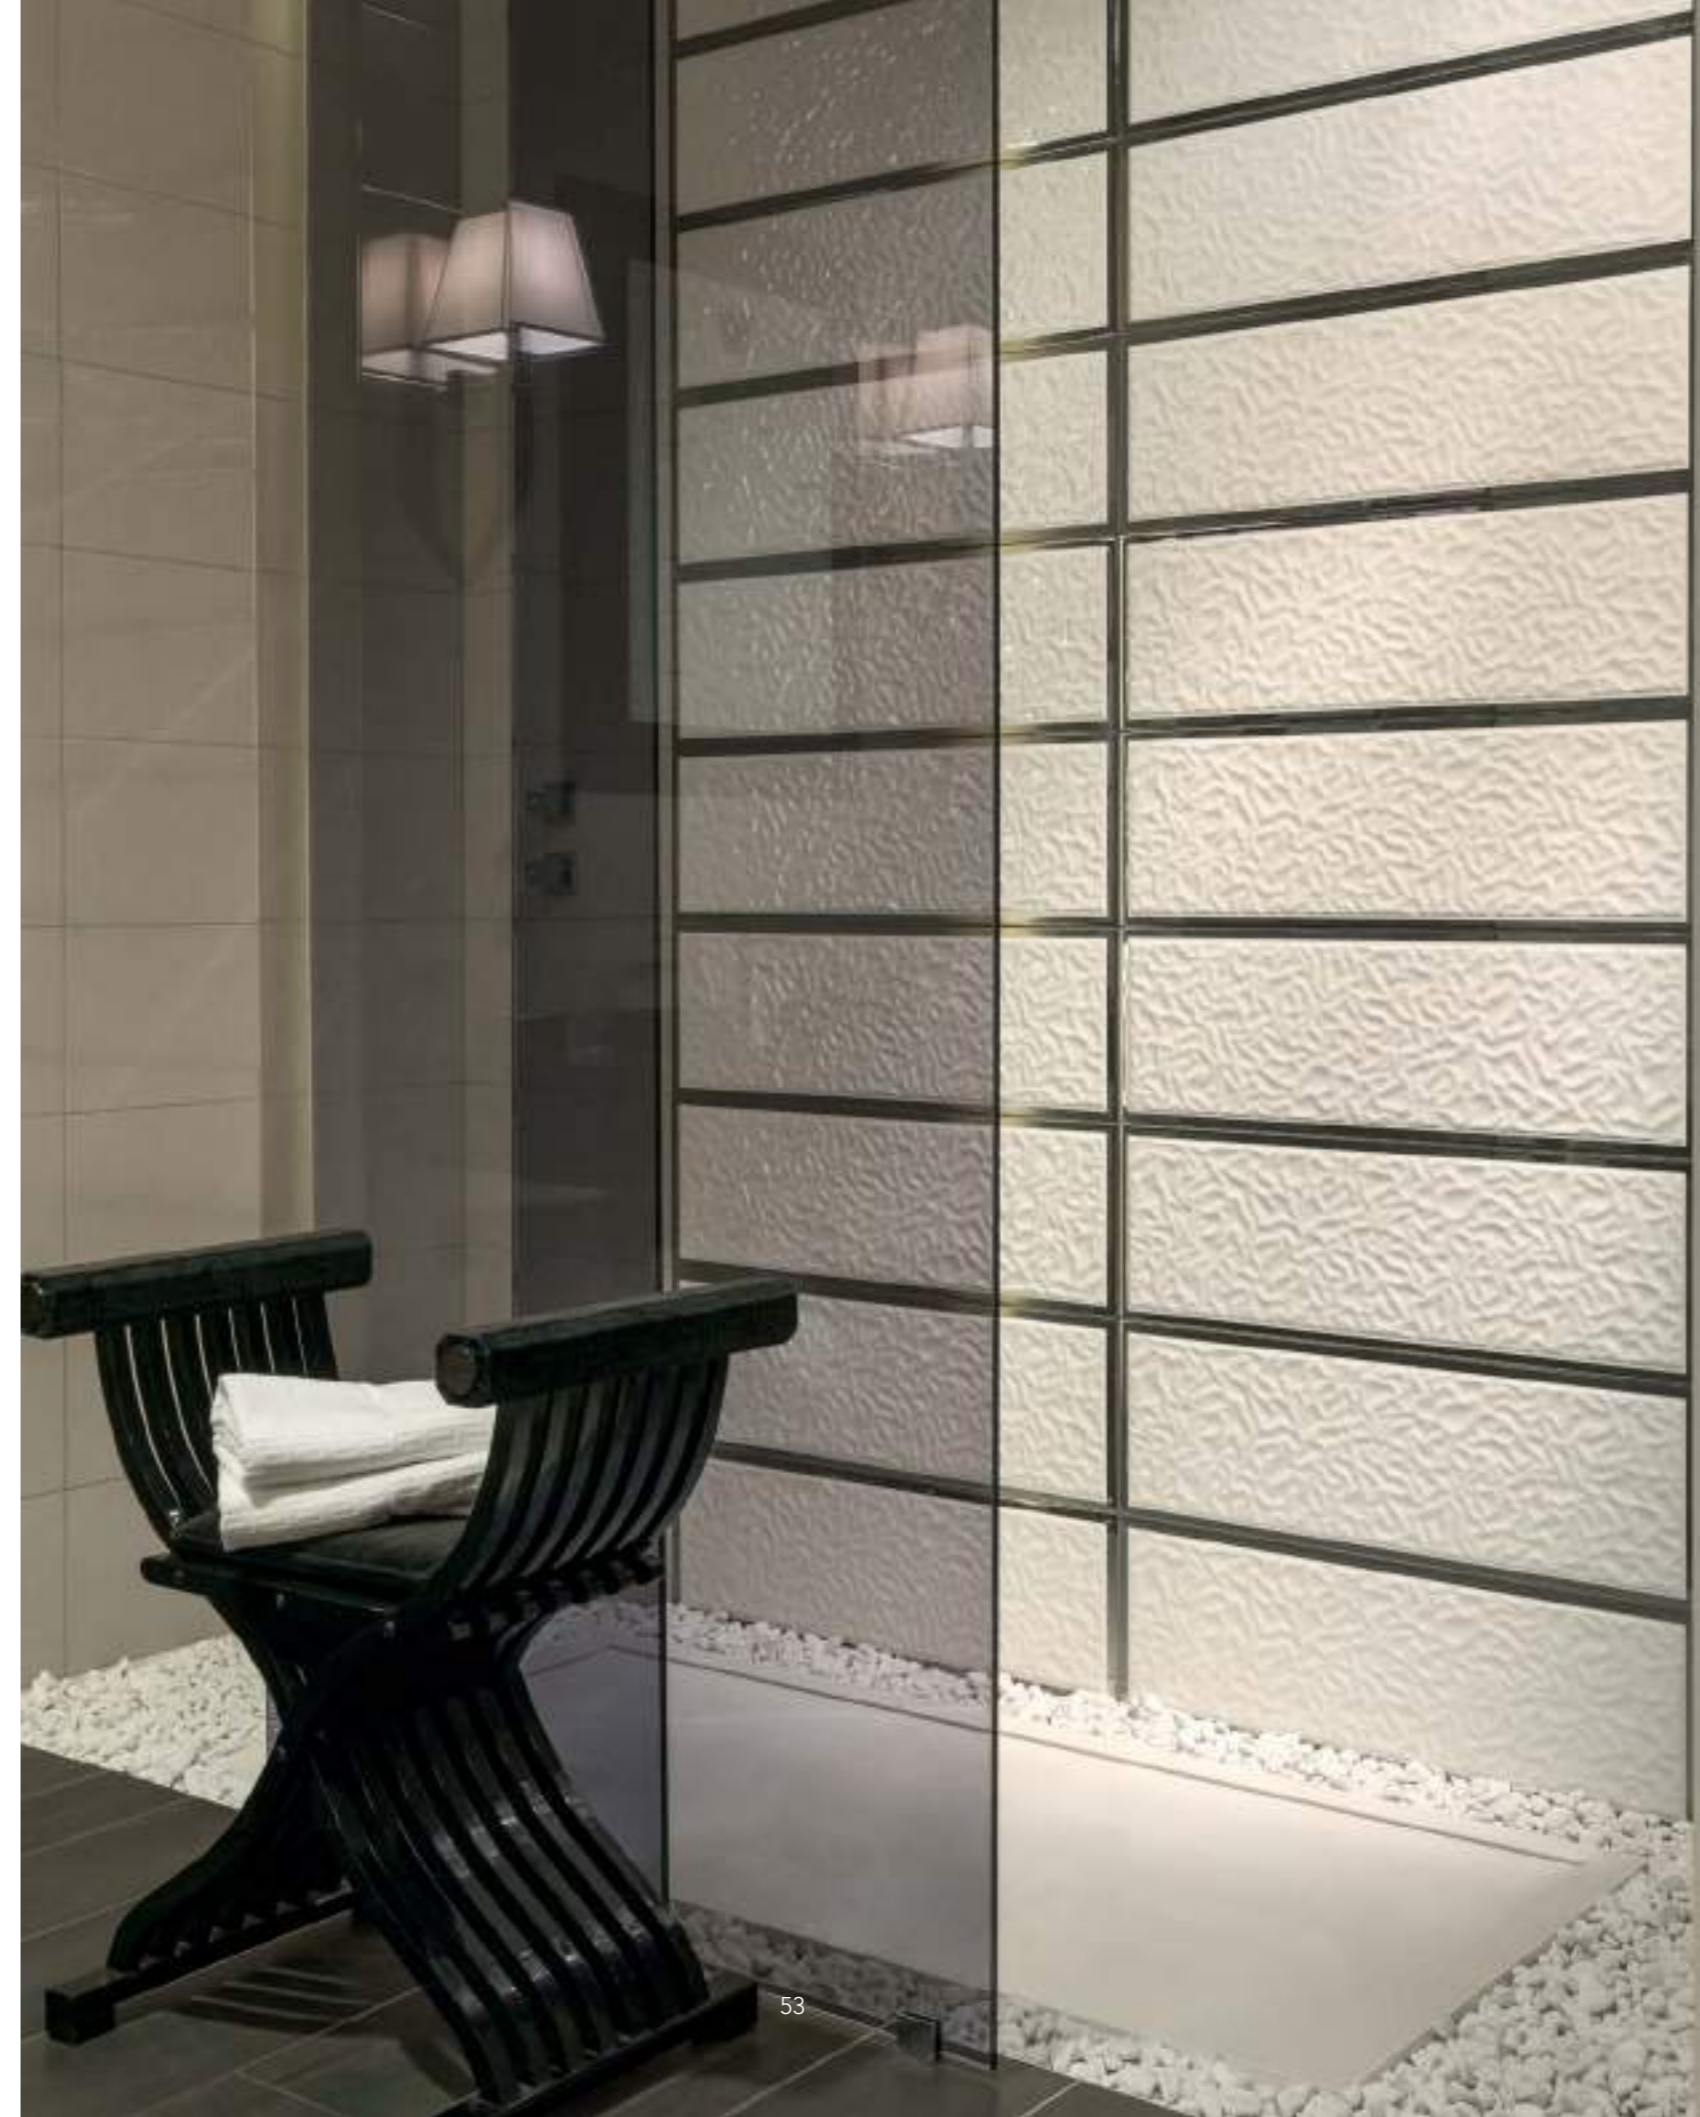

## 高贵材质，线条三维相得益彰

Gold的特色，正是精确笔直的瓷砖，它同时又是立体的，造型灵感取自于水，织纹或现代巴洛克风格，镶嵌的金边凸显瓷砖表面的立体效果，得益于尊贵的材质，以及Gardenia Orchidea工匠大师的杰出工艺。

GOLD

ACQUA LINGOTTO BIANCO-PLATINO / GRIGIO RIGA 25x75

GOLD

CREMA RIGA / CREMA PATCHWORK 25x75  
PROFILO BRONZO 0,5x75  
FIRMA TRIANGOLO MEDUSA GOLD 6x8