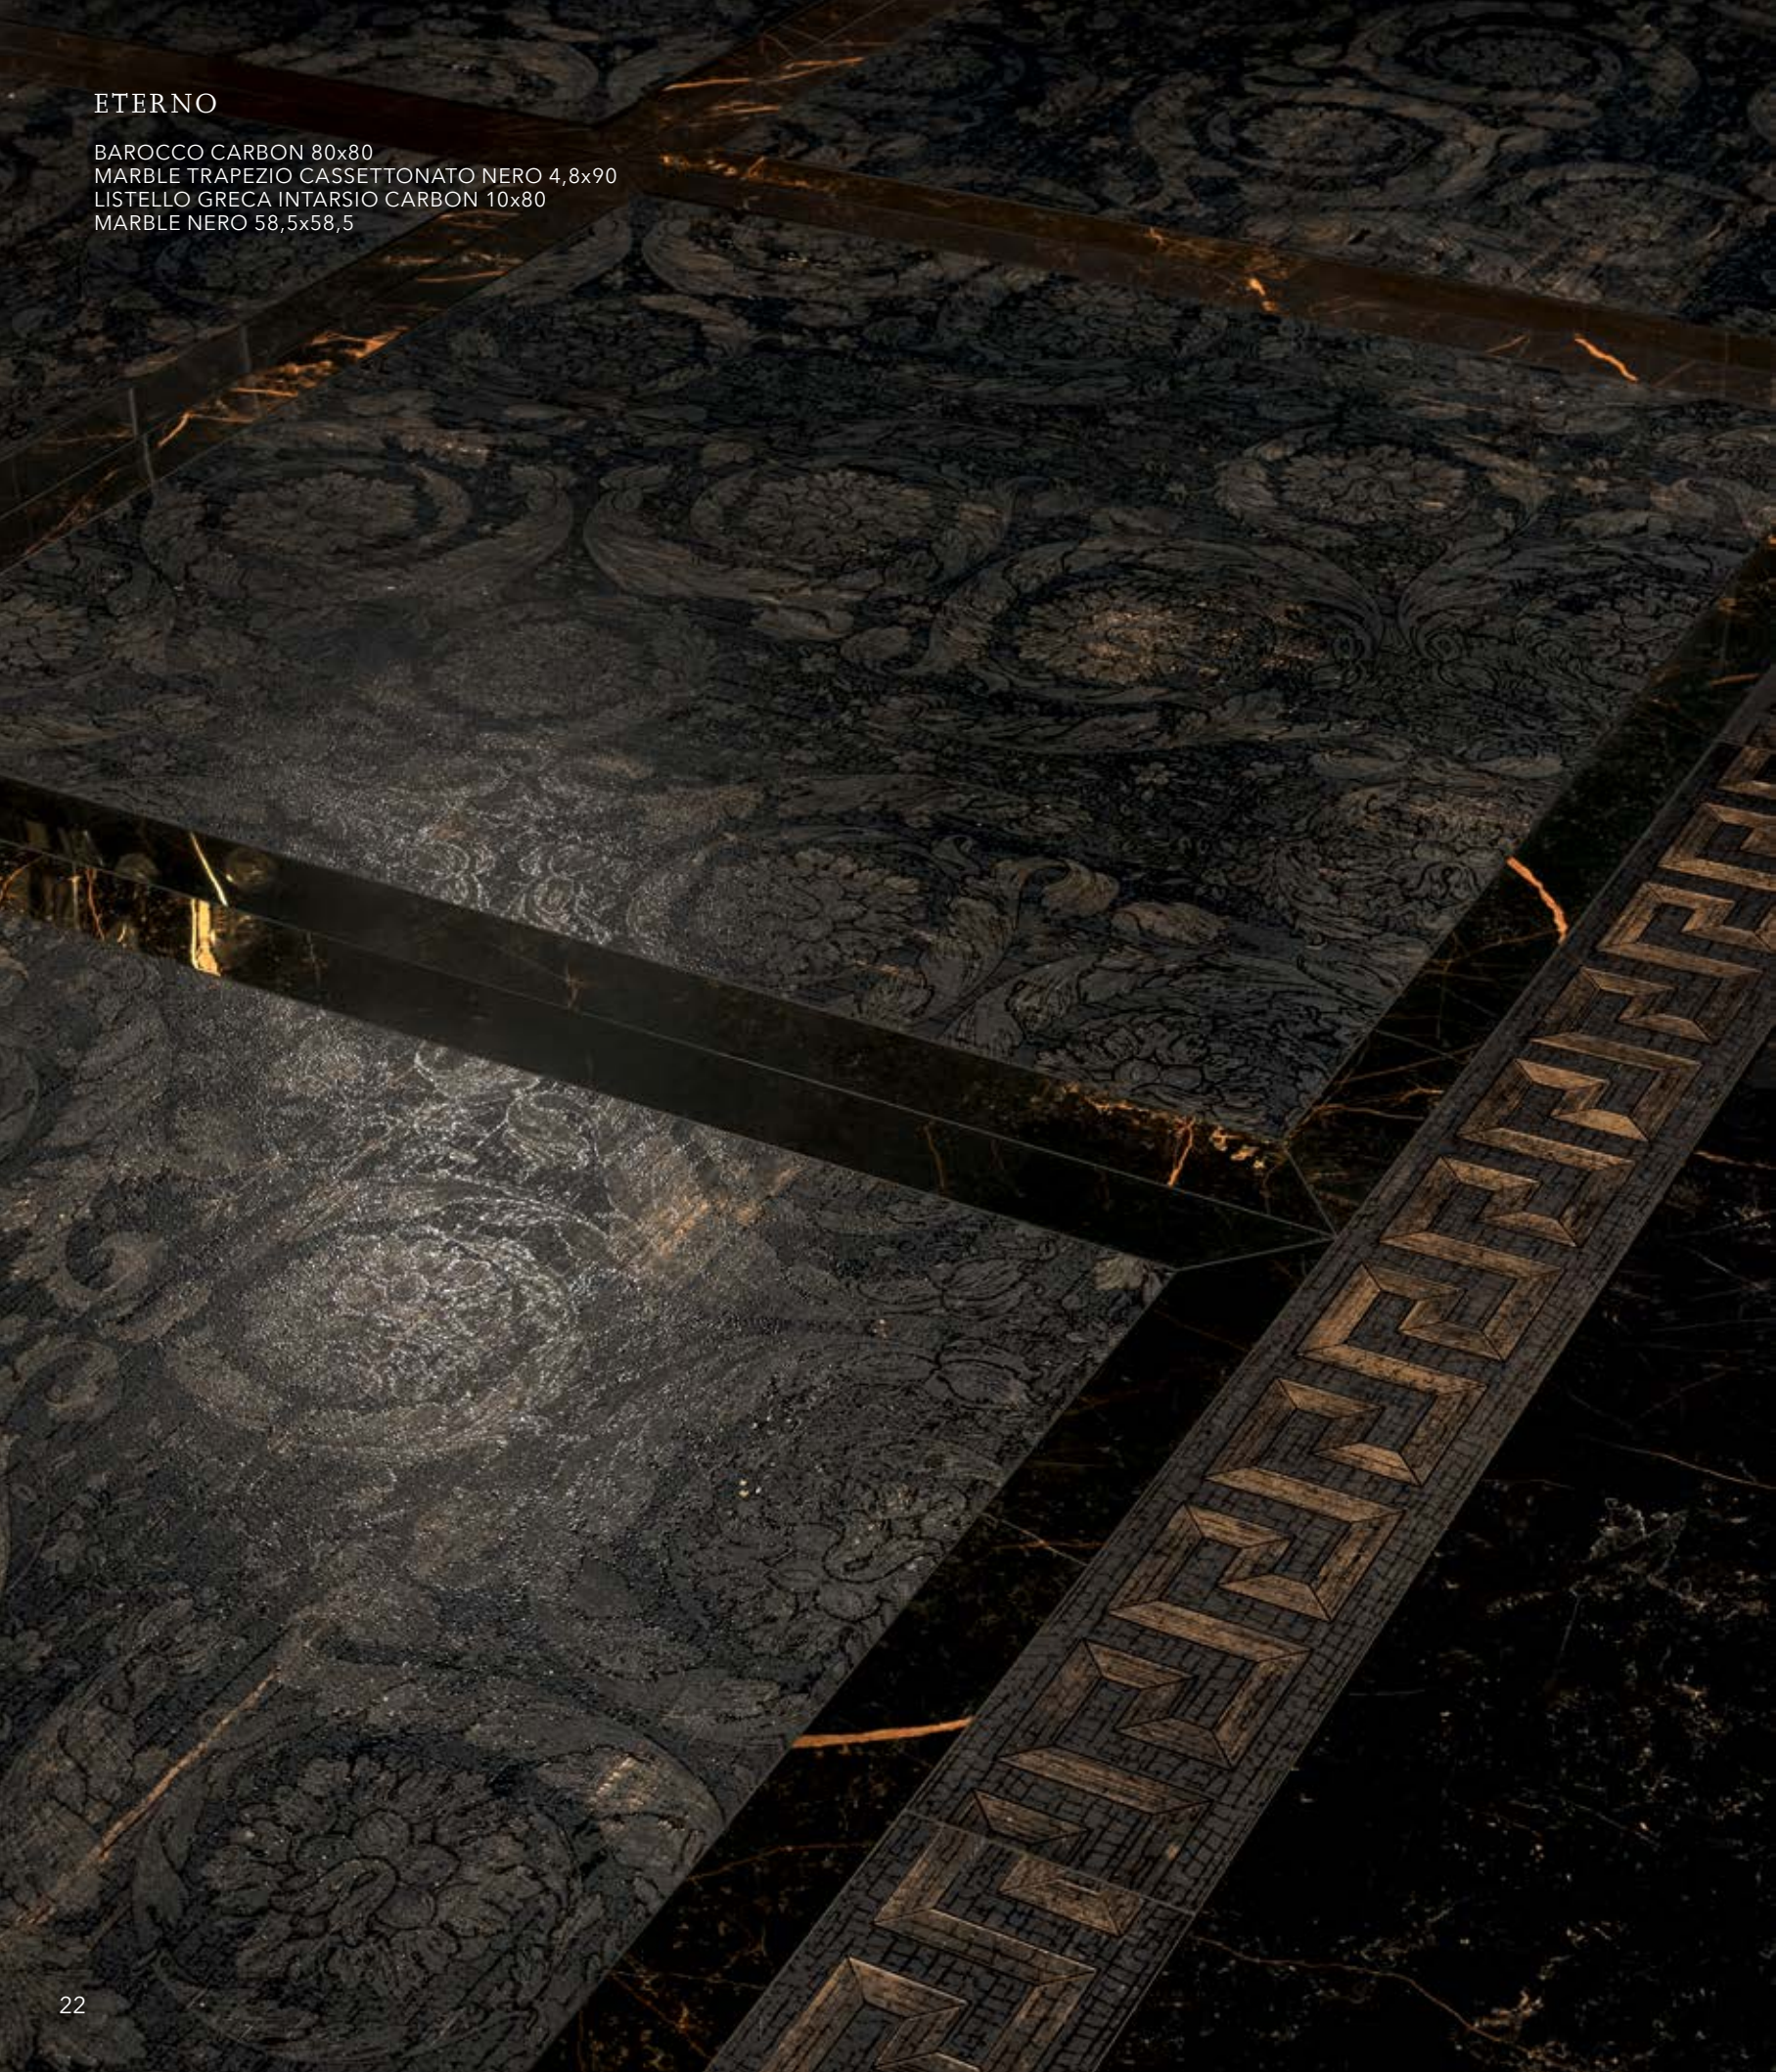

ETERNO

BAROCCO CARBON 80x80
MARBLE TRAPEZIO CASSETTONATO NERO 4,8x90
LISTELLO GRECA INTARSIO CARBON 10x80
MARBLE NERO 58,5x58,5