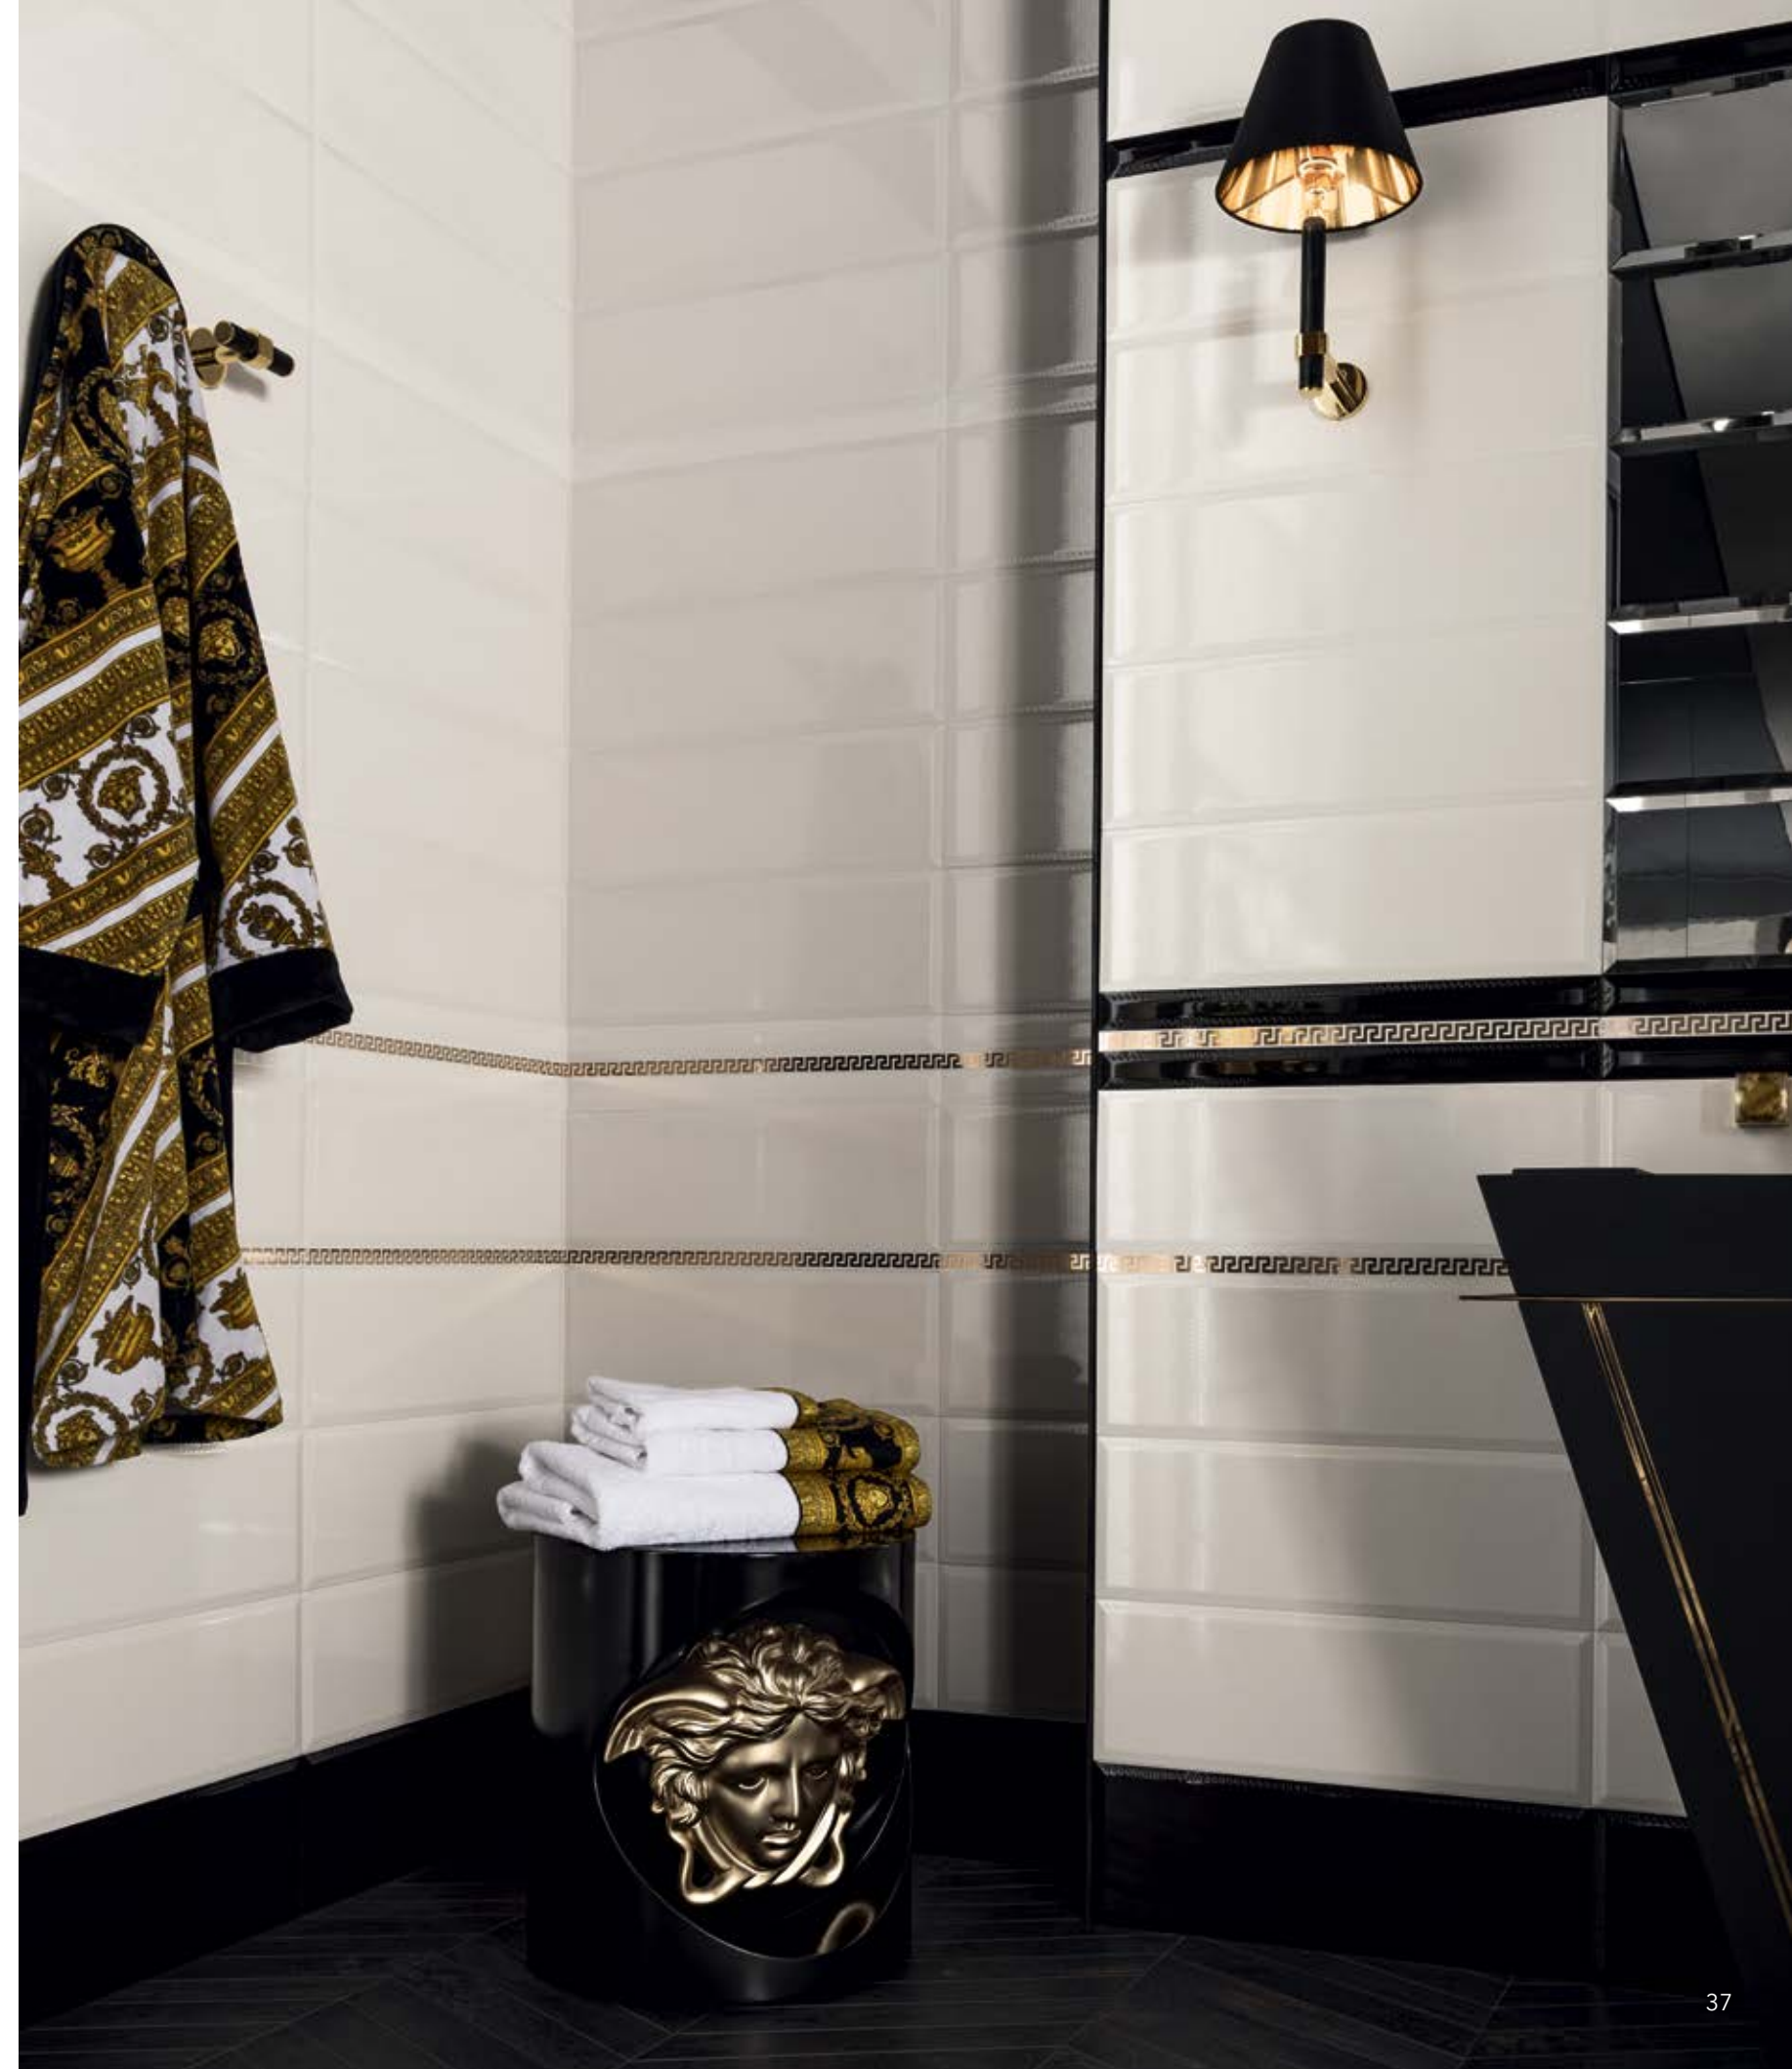

SOLID GOLD

WHITE 20x60
LISTELLO GRECA WHITE 2,5x60
LISTELLO DIAMANTATO BLACK 5x60

SOLID GOLD

WHITE 20x60
BLACK 20x60
SPECCHIO 20x60
LISTELLO DIAMANTATO BLACK 5x60

SOLID GOLD

WHITE 20x60
SPECCHIO 20x60
LISTELLO GRECA WHITE 2,5x60
LISTELLO DIAMANTATO BLACK 5x60