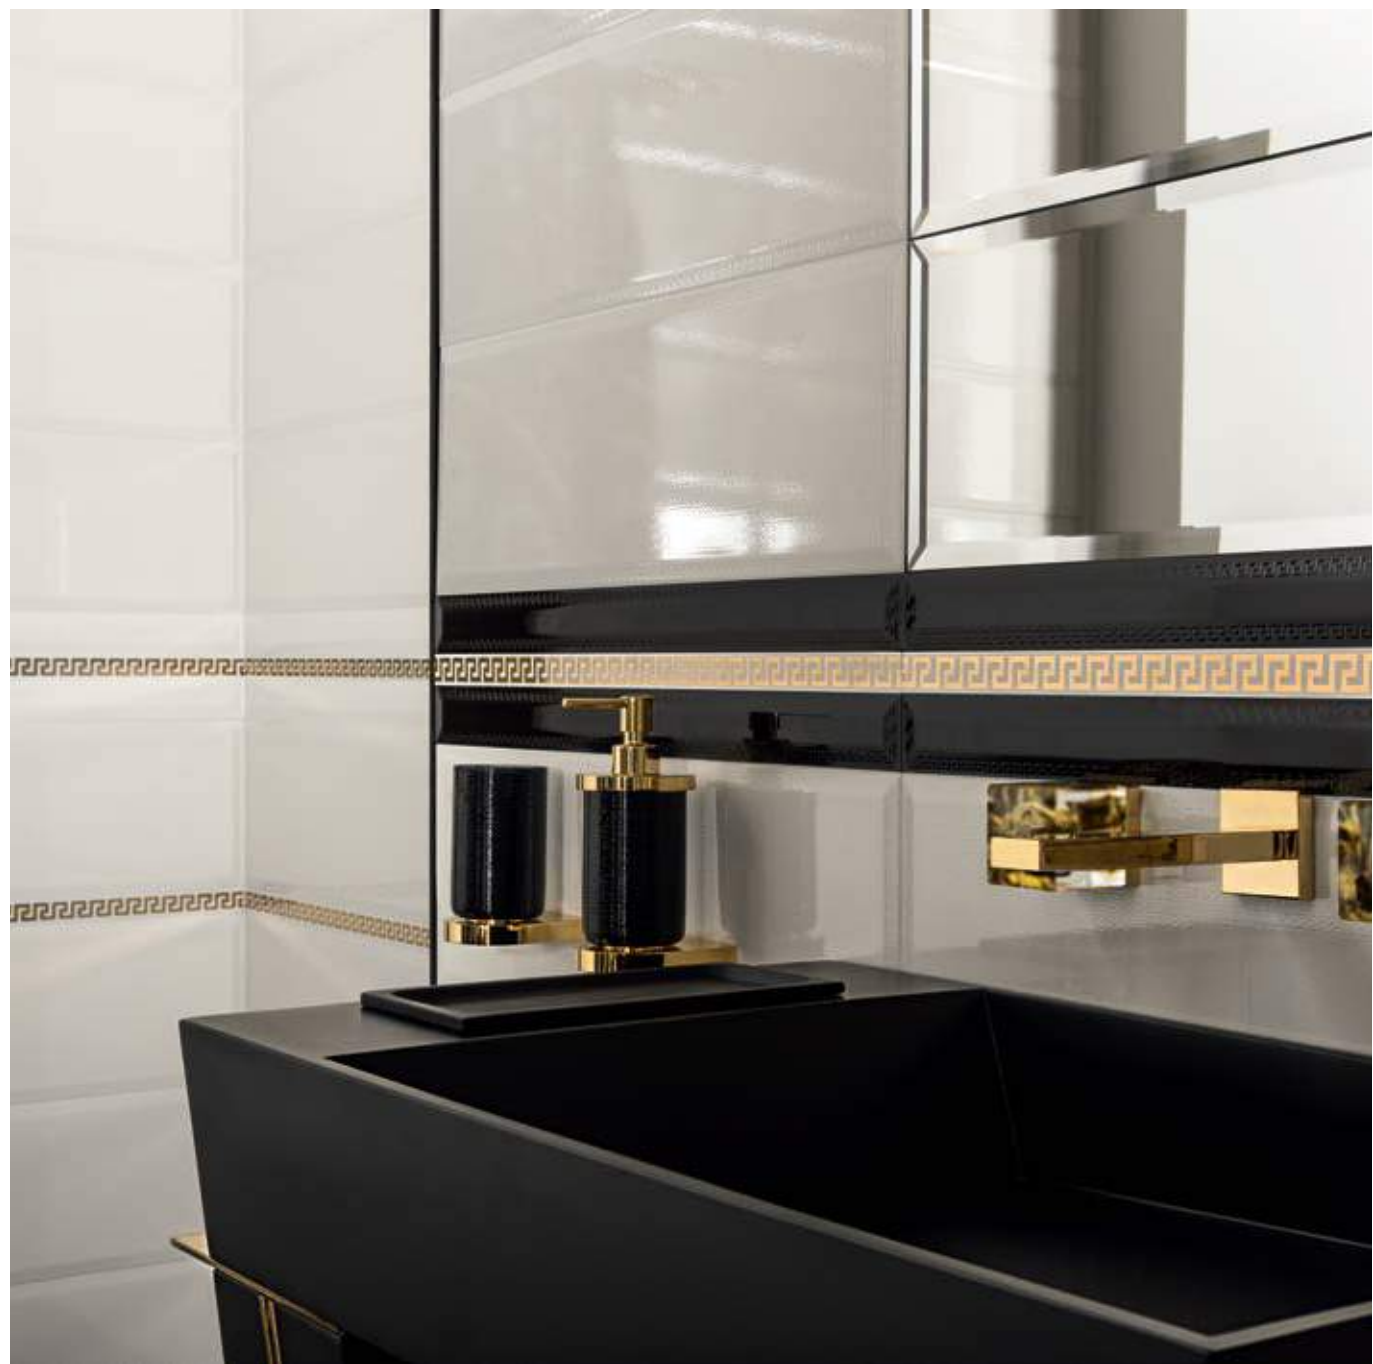

SOLID GOLD

WHITE 20x60
LISTELLO GRECA WHITE 2,5x60
LISTELLO DIAMANTATO BLACK 5x60

SOLID GOLD

WHITE 20x60
BLACK 20x60
SPECCHIO 20x60
LISTELLO DIAMANTATO BLACK 5x60

SOLID GOLD

WHITE 20x60
SPECCHIO 20x60
LISTELLO GRECA WHITE 2,5x60
LISTELLO DIAMANTATO BLACK 5x60