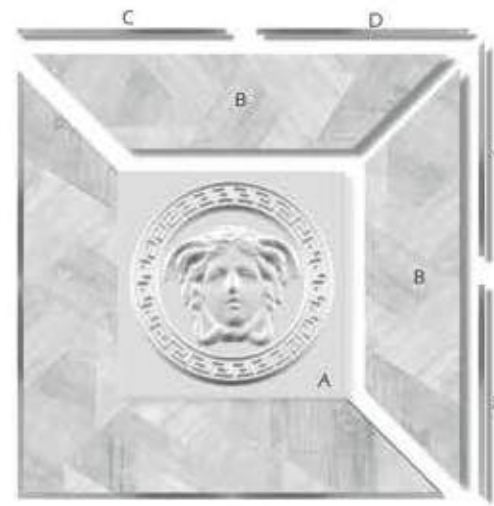

ROSONE 80x80

Fuga 2mm

Medusa 3D ottenuta attraverso un esclusivo procedimento di incisione brevettato.
 3D Medusa obtained through an exclusive patented engraving process.
 Medusa 3D obtenue par un procédé de gravure exclusif breveté.
 Medusa 3D wird durch in exklusives patentiertes Einschnittverfahren erzeugt.
 Medusa 3D conseguida por medio de un proceso exclusivo de grabado patentado.
 Медуза 3D производится применяя специальную запатентованную нарезку.
 美杜莎3D雕刻蚀技术获得独家专利