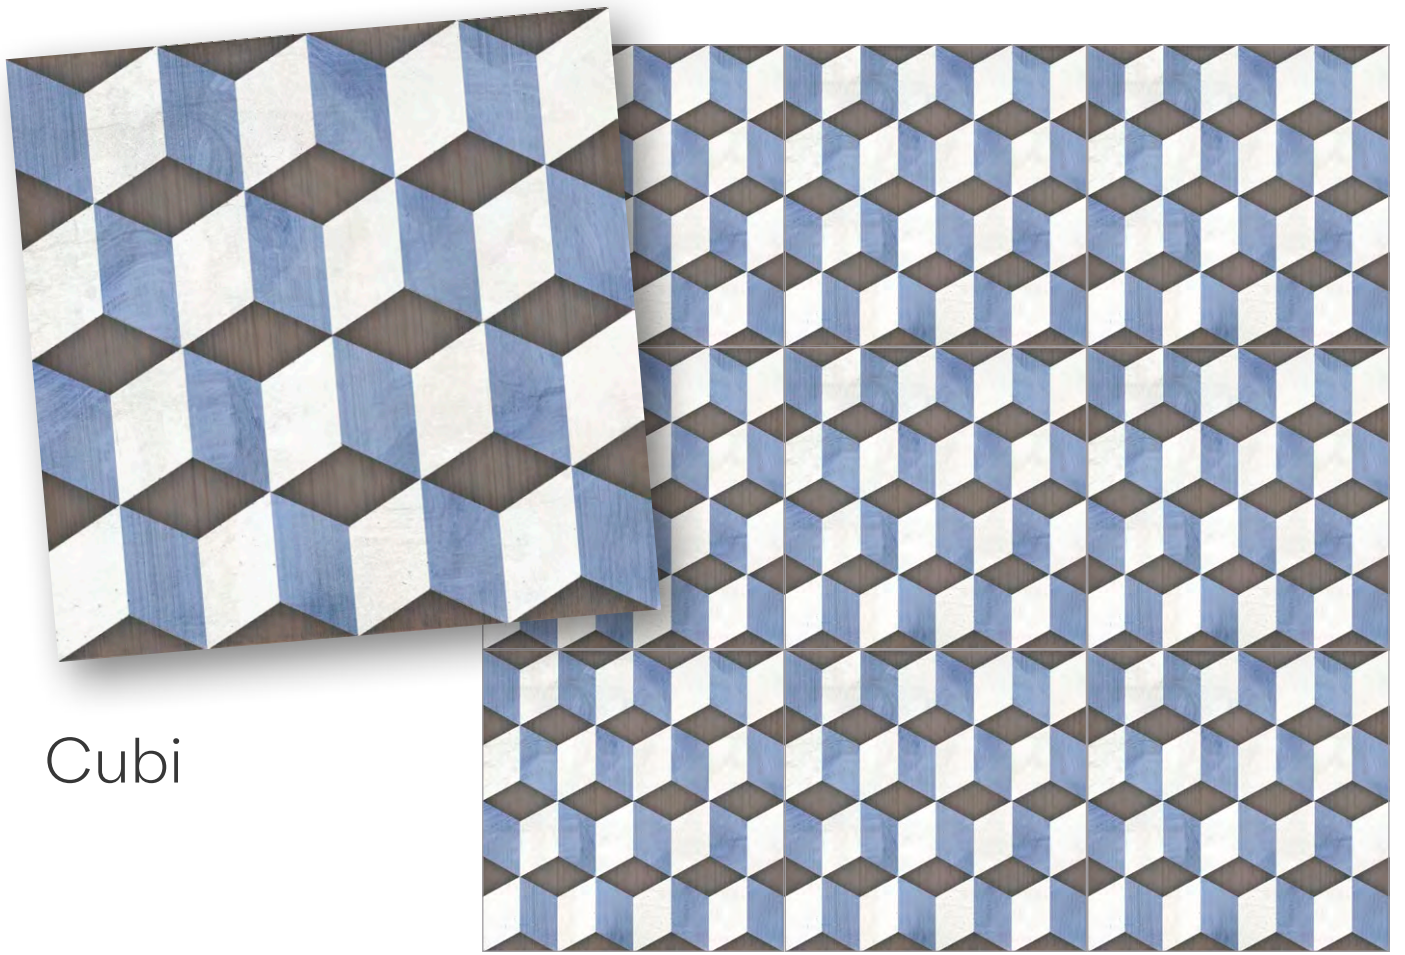

XCLUSIVE
C E R A M I C A

PAINT

20,5 x 20,5

8" x 8"

25 grafiche diverse different graphics

Mix

Splendor

Maiolica

Romantico

Fiore

Cubi

Rombi

Treccia

Elegance

Cardinali

Giglio