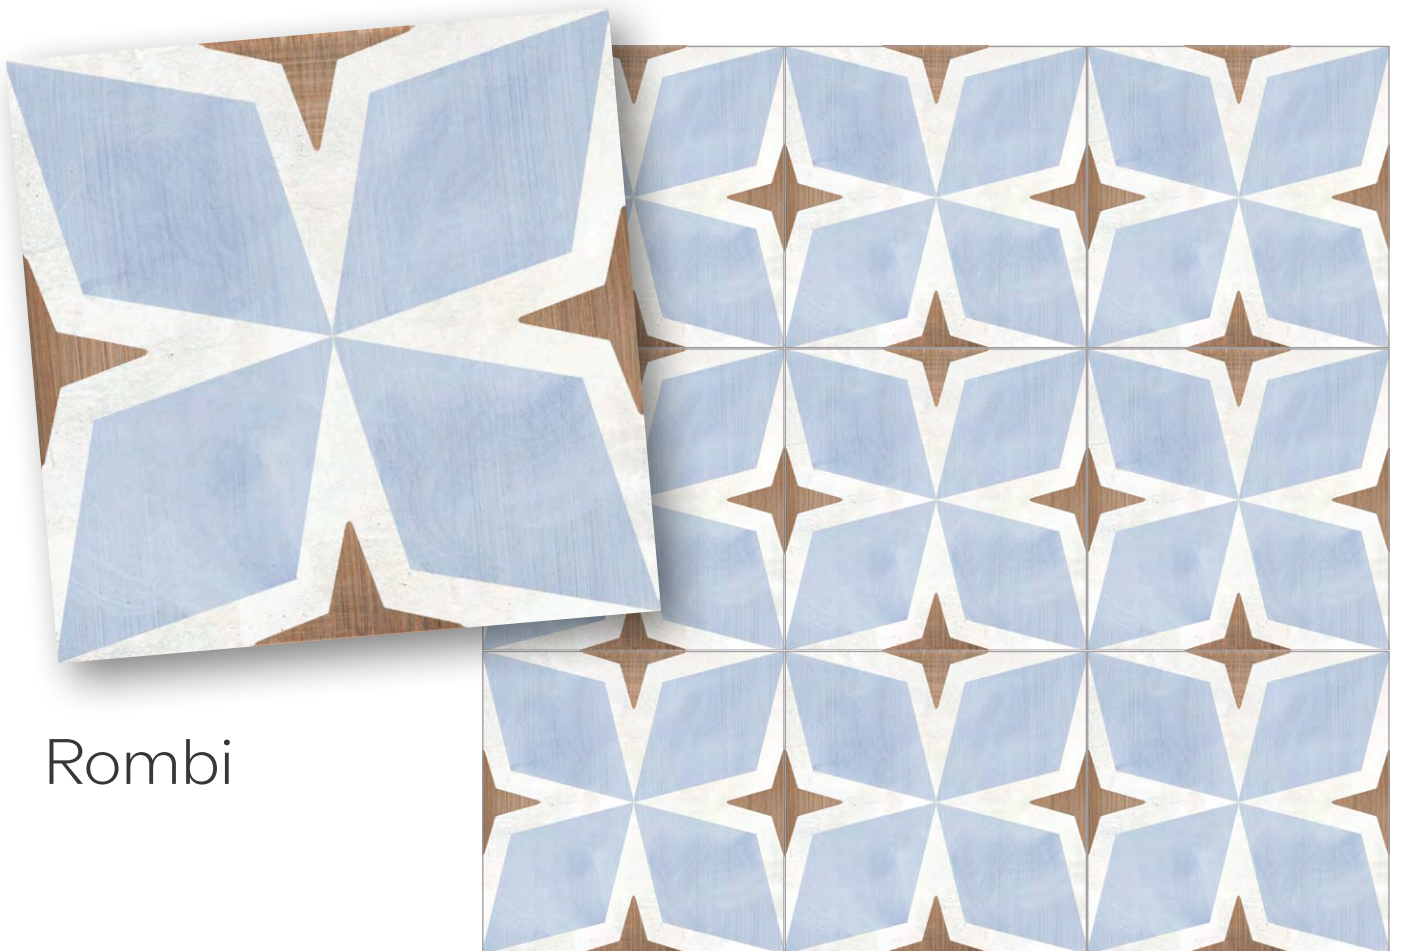

XCLUSIVE
C E R A M I C A

PAINT

20,5 x 20,5

8" x 8"

25 grafiche diverse different graphics

Mix

Splendor

Maiolica

Romantico

Fiore

Cubi

Rombi

Treccia

Elegance

Cardinali

Giglio