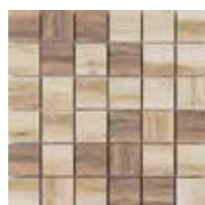

HAYA

FOREVER

NATURAL MATT
ADZ ANTISLIP

P V3

Rc NR

FORMATS

ROBLE

20 x 120 8"x48"
NATURAL M 23

25 x 100 10"x39"
NATURAL M 13

ARCE

15x60 6"x24"
NATURAL M 11
ADZ M 11

*Consulte más colores en catalogo Atelier.
Check more colours in Atelier catalogue

MOSAICS

Forever MOSAICO A (5x5)
30x30 12"x12"
M 48

Forever MOSAICO B (5x5)
30x30 12"x12"
M 48