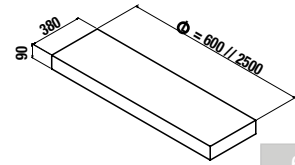

COMPAKT SHELVES
bespoke shelves from 600 to 2500

Following boxes need to be specified in the order

COD = L =

COMPAKT SHELVES DEPTH 38 CM

	Africa Oak		Artic Oak		White Marble		Grey Stone		Concrete	
	cod.		cod.		cod.		cod.		cod.	
600 - 800	25619		25921		25929		25937		25945	
810 - 1000	25620		25922		25930		25938		25946	
1010 - 1200	25621		25923		25931		25939		25947	
1210 - 1400	25622		25924		25932		25940		25948	
1410 - 1600	25623		25925		25933		25941		25949	
1610 - 1800	25624		25926		25934		25942		25950	
1810 - 2000	25625		25927		25935		25943		25951	
2010 - 2500	25626		25928		25936		25944		25952	