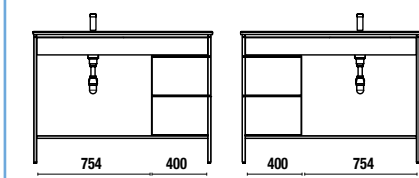

**WIDTH OF 850**

WASHBASIN MODULE ON THE RIGHT / WASHBASIN MODULE ON THE LEFT

**WIDTH OF 1000**

WASHBASIN MODULE ON THE RIGHT / WASHBASIN MODULE ON THE LEFT

CENTERED SINK WASHBASIN (1 or 2 modules)

**WIDTH OF 1200**