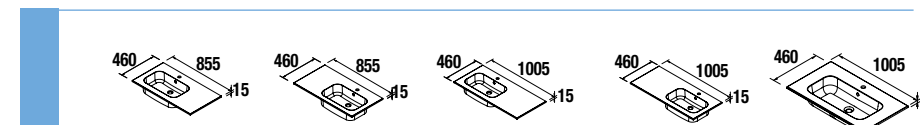

	cod.	
400	26726	

**INTEGRAL WASHBASINS FOR VINCI FLOOR STANDING STRUCTURE**

855/R		855/L		1005/R		1005/L		1010/C	
cod.		cod.		cod.		cod.		cod.	
21090		21091		20744		20743		14713	

1210/R		1210/L		1210/C		1210 Double	
cod.		cod.		cod.		cod.	
20747		20746		23701		15459	