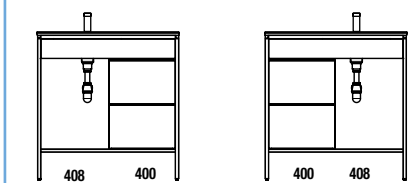

WASHBASIN AND MODULE COMBINATIONS

WIDTH OF 850

WASHBASIN MODULE ON THE RIGHT / WASHBASIN MODULE ON THE LEFT