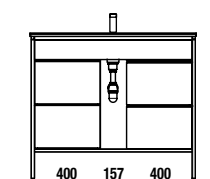

**WIDTH OF 850**

WASHBASIN MODULE ON THE RIGHT / WASHBASIN MODULE ON THE LEFT

**WIDTH OF 1000**

WASHBASIN MODULE ON THE RIGHT / WASHBASIN MODULE ON THE LEFT

CENTERED SINK WASHBASIN (1 or 2 modules)

**WIDTH OF 1200**