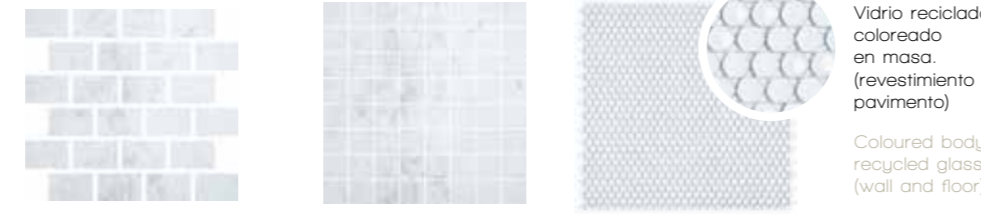

Disponible en todos los colores.
Available in all colours.

TRIS SASSARI TEMPERATE
(Sassari Silver/Graphite)
30x30 12"x12"
P 25

HELIX SASSARI GLOOMLY
(Sassari Tan/Graphite)
29x29 11 1/2"x11 1/2"
P 18

TRIS SASSARI SILVER
30x30 12"x12"
P 23